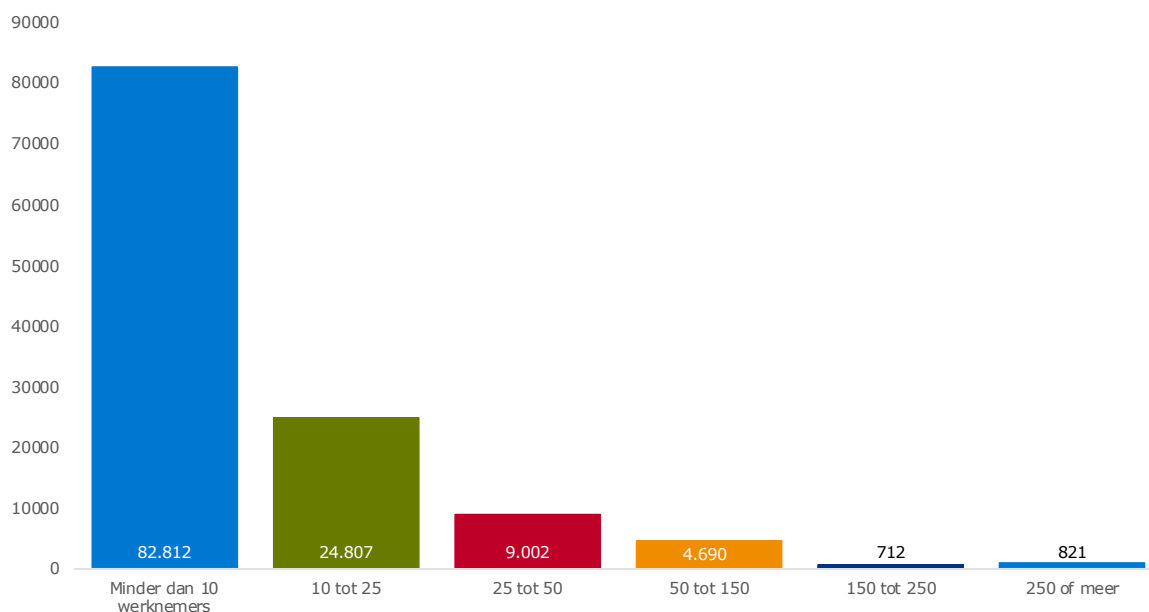

Toekenningen naar aantal werknemers per werkgever

Toekenningen en hoogte voorschotten naar bedrijfsgrootte

Aantal toekenningen 1ste betaling	Hoogte voorschot 1ste betaling	Aantal toekenningen 2de betaling	Hoogte voorschot 2de betaling	Aantal medewerkers
82.812	337.741.864	79.798	326.632.698	< 10
24.807	405.040.339	23.754	389.906.360	10-25
9.002	337.322.824	8.566	322.359.380	26-50
4.690	418.474.281	4.388	395.460.379	51-150
712	150.708.410	657	140.971.289	151-250
821	677.124.100	740	605.812.608	251 of meer
Totaal	122.844	Totaal	2.326.411.818	Totaal
		Totaal	117.903	Totaal
			2.181.142.714	

Toekenningen naar arbeidsmarktregio

Aantal toekenningen	Arbeidsmarktregio	Aantal toekenningen	Arbeidsmarktregio
14.649	Groot Amsterdam	2.586	Amersfoort
9.285	Rijnmond	2.569	Midden-Gelderland
6.170	Midden-Utrecht	2.281	Gooi en Vechtstreek
6.019	Haaglanden	2.260	FoodValley
4.882	West-Brabant	2.222	Flevoland
4.629	Noordoost-Brabant	2.142	Zuid-Holland Centraal
4.467	Noord-Holland Noord	2.079	Achterhoek
4.448	Twente	2.065	Rijk van Nijmegen
4.317	Stedendriehoek en Noordwest Veluwe	2.063	Noord-Limburg
4.049	Groningen	1.942	Zaanstreek Waterland
4.025	Zuid-Limburg	1.926	Midden-Limburg
3.878	Zuidoost-Brabant	1.825	Drechtsteden
3.868	Friesland	1.742	Rivierenland
3.669	Holland Rijnland	1.622	Drenthe
3.319	Midden-Brabant	1.525	Helmond-De Peel
2.984	Regio Zwolle	1.080	Midden-Holland
2.749	Zeeland	723	Gorinchem
2.647	Zuid-Kennemerland en IJmond	138	Onbekend
		Totaal	122.844